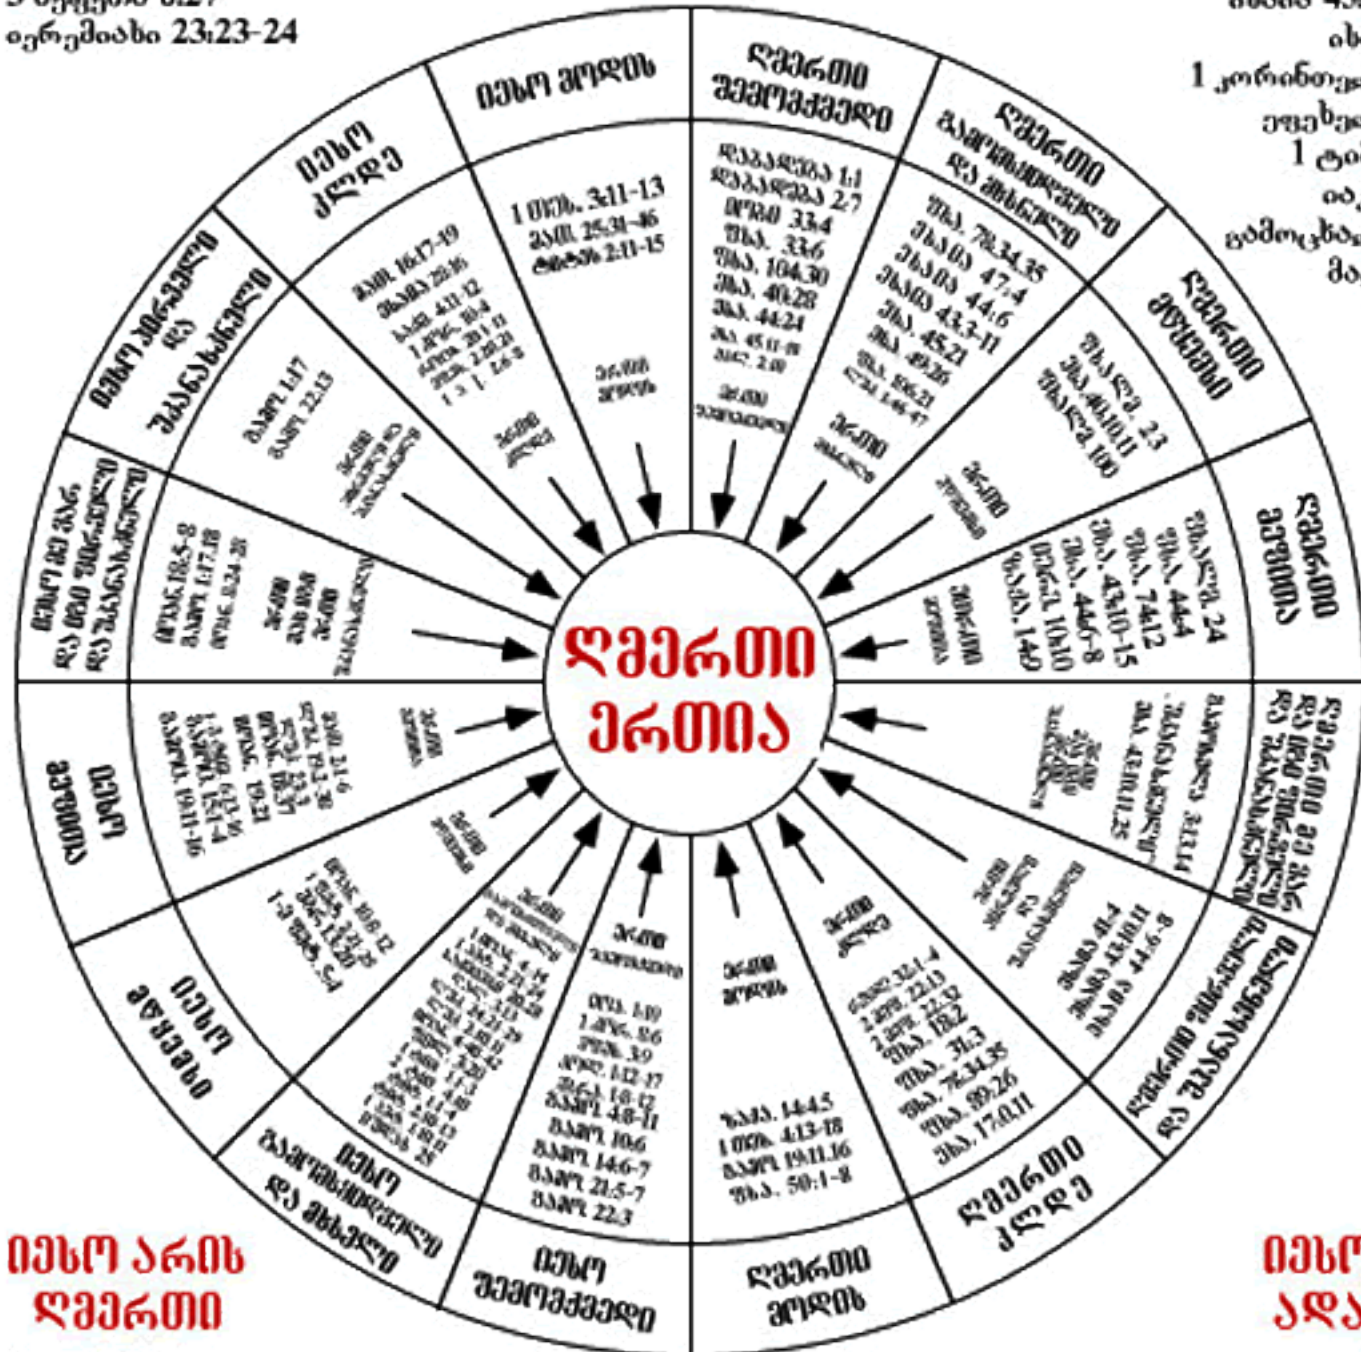

წინასწარმეტყველების გორბალი პინ არის ღმერთი

ღმერთი არის სული

ოთხნეხ 4:23-24
ხაქმეები 7:48-49
ხაქმეები 17:24-28
ფხლემუნები 139:7-12
3 მეფეთა 8:27
იერემიასი 23:23-24

გაბრამ იქ არის ერთი ღმერთი

მეთრე რფული 6:4-9
მბრკო 12:28-34
მბლქიბ 2:10
იხიბ 44:6-8
იხიბ 45:2-6, 21-23
იხიბ 48:8-9
1 კორინთელთა 8:4-6
ფუხხელთა 4:5-6
1 ტიმოთეს 2:5
იბკობის 2:19
ბბმლქბლდებ 4:2-3
მბლქიბ 1:6

იხსოვრის ღმერთი

ეხიბ 7:14
ეხიბ 9:6
მიქა 5:2
ოთხნეხ 1:1,14
ოთხნეხ 1:10
ოთხნეხ 8:24, 58-59
ოთხნეხ 14:6-11
2 კორინთელთა 5:19
1 ტიმოთეს 3:16

იხსოვრის ალაბიანი

იხიბ 7:14
იხიბ 9:6
ლუკის 1:31,2:6-7
ხაქმეები 17:31
ვბლბტელთა 4:4
ფილბიფლთა 2:7-8
1 ტიმოთეს 2:5
ებრბელთა 4:15
ებრბელთა 7:24-25

მუთიხილბი ხ. პ. კლბლბთის

<http://www.sayadi-al-nas.com>